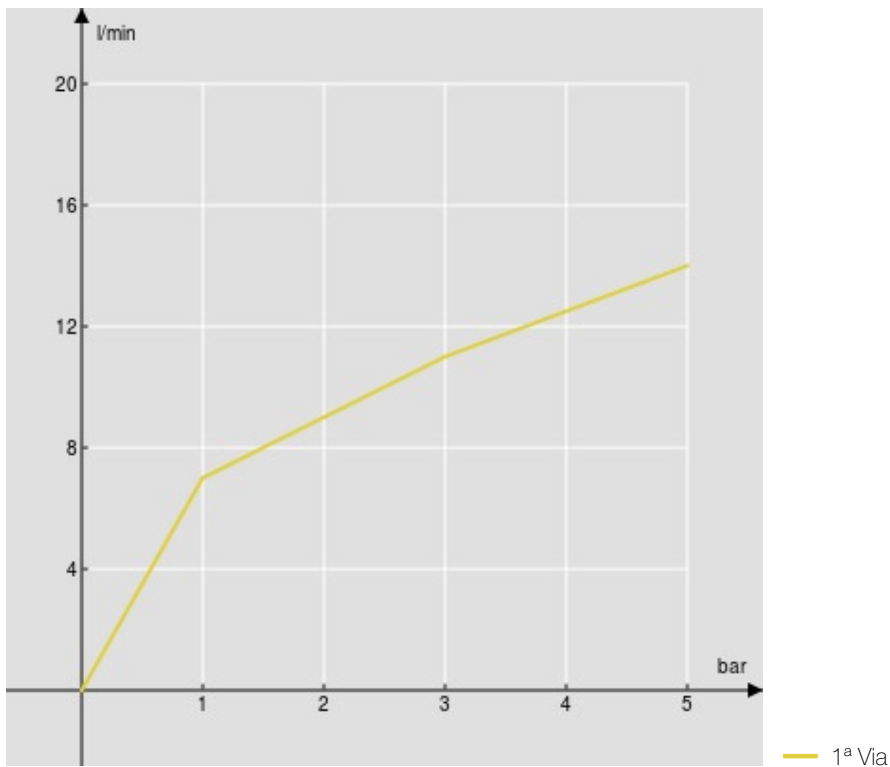

SPECIFICHE

Termostatico esterno

Chrome

Blocco di sicurezza 38° C

Valvoline antiritorno

Uscita ø 1/2"

Filtri di ricambio cartuccia inclusi nella confezione

Imballo: 24 x 25 x 8 cm / 0,0048 m³ / 3 kg

CERTIFICAZIONI

DIAGRAMMA DI PORTATA: ACQUA CALDA/FREDDA

DIAGRAMMA DI PORTATA: ACQUA MISCELATA