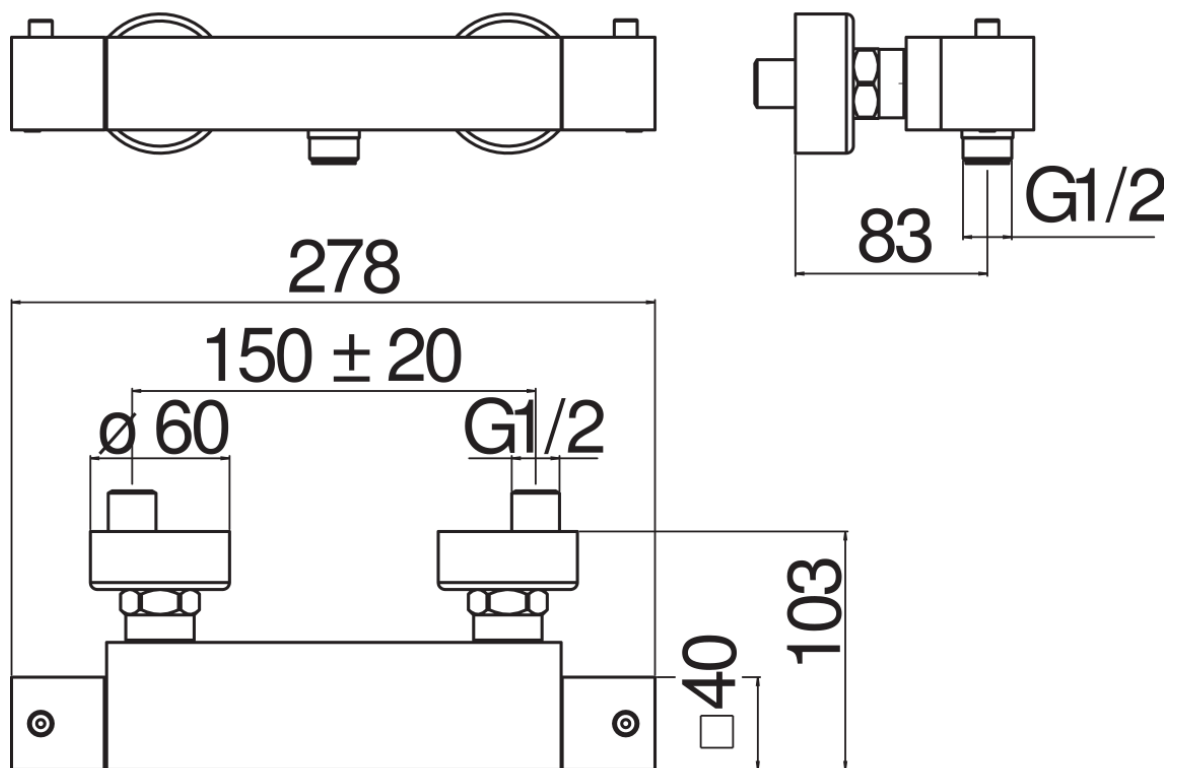

SPECIFICHE

Termostatico esterno

Chrome

Blocco di sicurezza 38° C

Valvoline antiritorno

Uscita ø 1/2"

Filtri di ricambio cartuccia inclusi nella confezione

Imballo: 24 x 25 x 8 cm / 0,0048 m³ / 3 kg

CERTIFICAZIONI

DIAGRAMMA DI PORTATA: ACQUA CALDA/FREDDA

DIAGRAMMA DI PORTATA: ACQUA MISCELATA